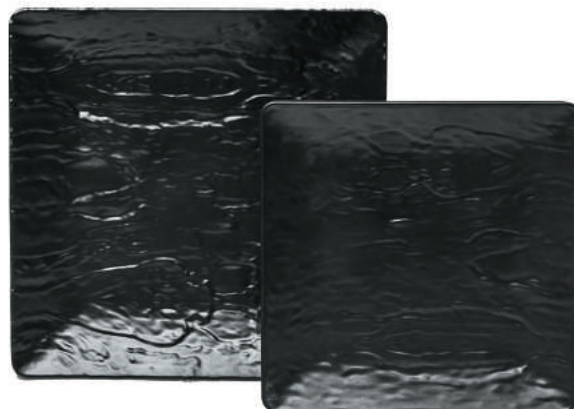

RV000048 - PRATO COM BORDAS CURVADAS/ ME00024
8 PRETO 20.2x20.2x3.2cm

RV000049 - PRATO COM BORDAS CURVADAS/ ME00025
9 7/8 PRETO 25.1x25.1x3.6cm