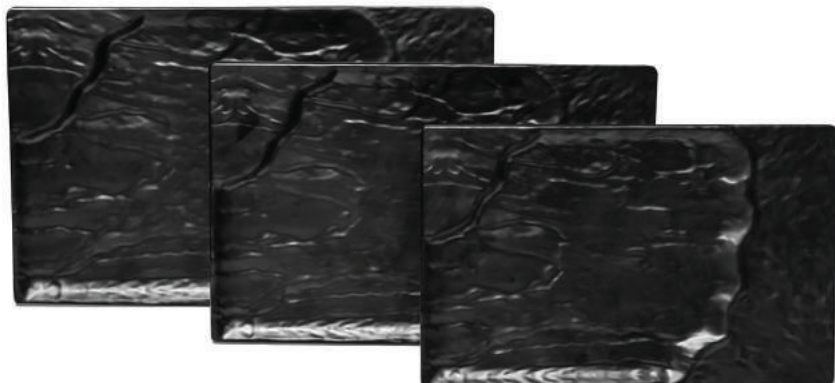

RV000098 - PRATO RETO/ ME00026
12 PRETO 30.8x19.5x2.3cm

RV000099 - PRATO RETO/ ME00027
13 3/4 PRETO 35x22.5x2.1cm

RV000103 - PRATO RETO/ ME00028
16 1/4 PRETO 41.3x25.8x2.3cm