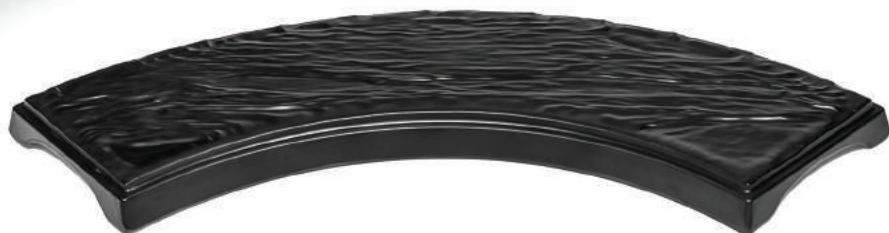

RV000058 - PRATO EM FORMA DE ARCO/ ME00037
22 1/4 PRETO 56.5x15.2x2.8cm

RV000094 - PRATO REDONDO/ ME00072
5 BRANCO 12x12x2cm

RV000095 - PRATO REDONDO/ ME00073
7 BRANCO 18x18x2.5cm

RV000096 - PRATO REDONDO/ ME00074
9 BRANCO 22.7x22.7x2.5cm

RV000091 - PRATO REDONDO/ ME00075
11 BRANCO 28x28x2.9cm

RV000092 - PRATO REDONDO/ ME00076
14 BRANCO 35.5x35.5x3.2cm

RV000093 - PRATO REDONDO/ ME00077
16 BRANCO 40.6x40.6x3.3cm